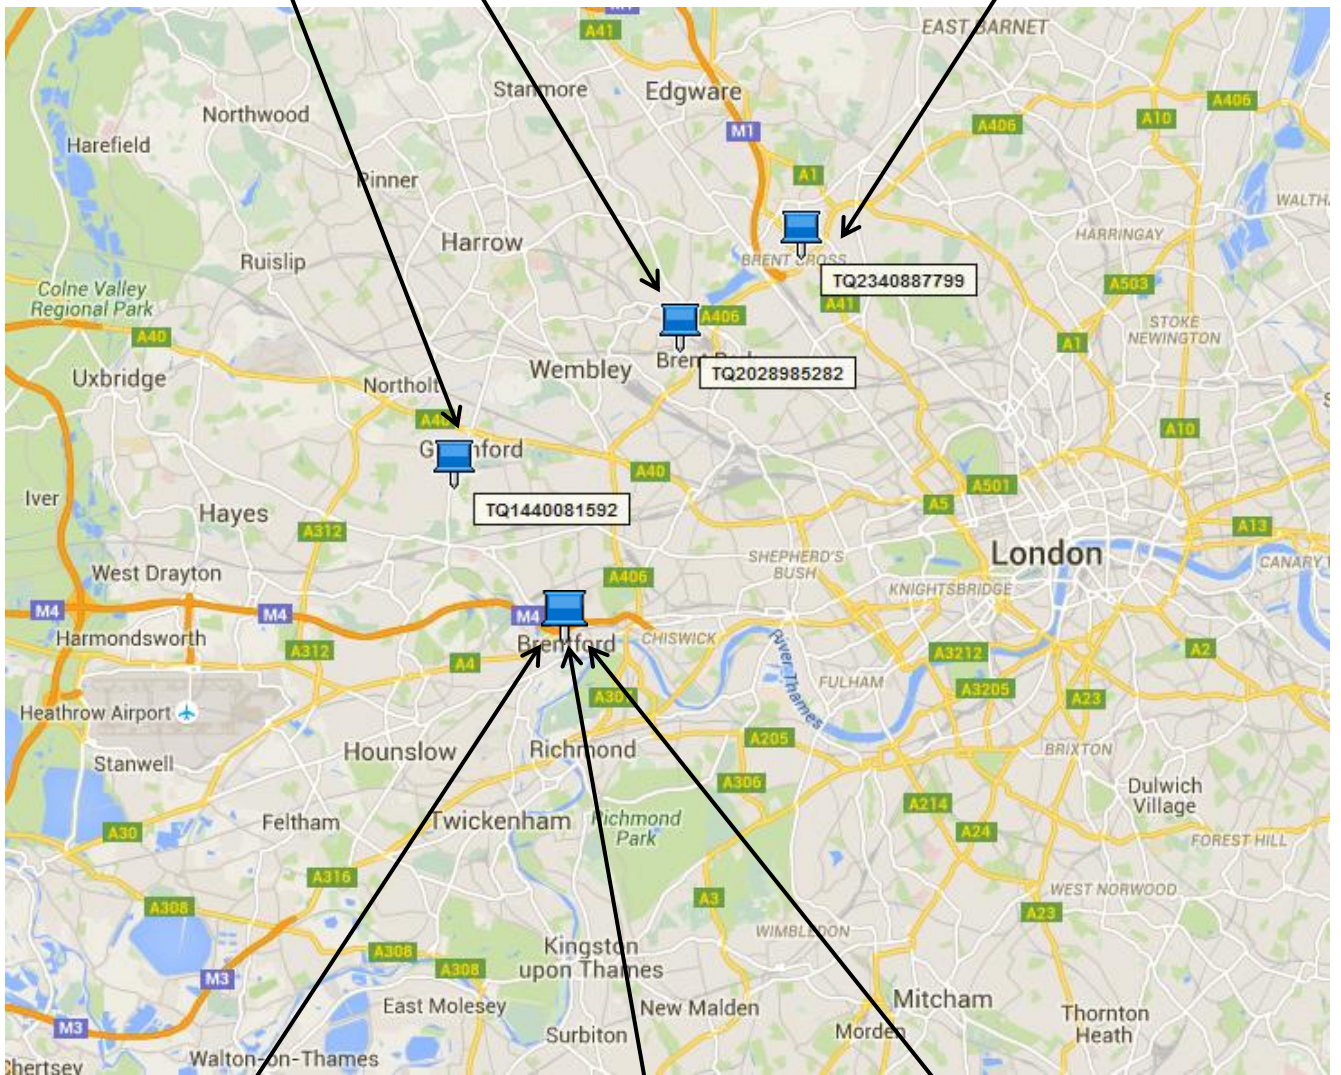

# River Brent RiverWiki

[Case study: Brent River Park Phase II](#)

[Case study: River Brent at Brent Cross](#)

[Case study: Brent Lodge Park Improvement](#)

[Case study: Clitherow's Island, Brentford eel pass](#)

[Case study: Thames Lock Weir, Brentford eel pass](#)

[Case study: Stoney Sluice, Brentford eel pass](#)